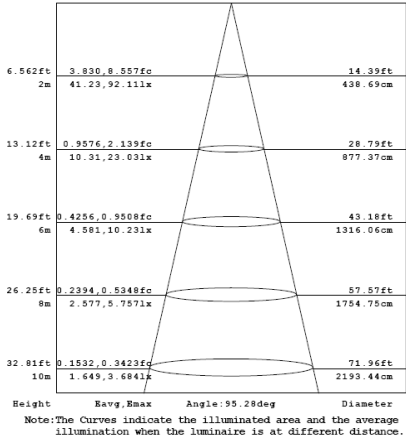

Especificaciones Ópticas

RADIACIÓN

DIAGRAMA DE LUX

PRB-10W-07(ID:VD)