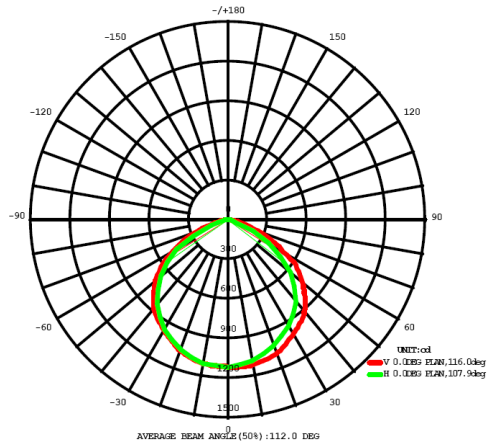

## RADIACIÓN

## DIAGRAMA DE LUX

PRB-10W-07(ID:VD)

PRB-20W-07(ID:VD)

PRB-30W-07(ID:VD)

# Especificaciones Ópticas