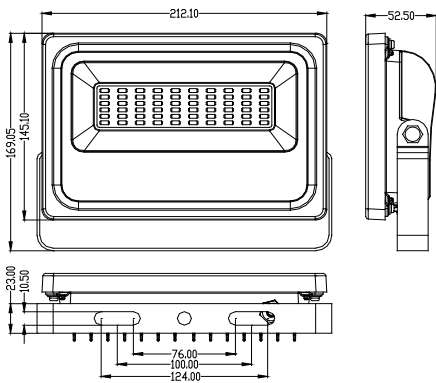

## Especificaciones Técnicas del Producto

POTENCIA	10W	20W	30W	50W
MODELO	PRB-10W-07(ID:VD)	PRB-20W-07(ID:VD)	PRB-30W-07(ID:VD)	PRB-50W-07(ID:VD)
INTENSIDAD LUMÍNICA	900Lm	1900Lm	3000Lm	5000Lm
PESO	0.45 kg	0.71 kg	1.15 kg	1.96 kg
VOLTAJE	AC100-240V			
FRECUENCIA	50/60HZ			
LEDS	SMD 5730			
FACTOR POTENCIA	>0.9			
ÁNGULO APERTURA	120°			
CCT	WW(3000-3500K) / NW (4000-4500K) / CW(5000-6500K)			
CRI	>70			
Tª FUNCIONAMIENTO	-20 ~50°C			
Tª CONSERVACIÓN	-40 ~60°C			
RANGO HUMEDAD OPERATIVA	95% Rh ó inferior(@-20°C~50°C)			
IP	65			

POTENCIA	100W	120W	150W	200W
MODELO	PRB-100W-07(ID:VD)	PRB-120W-07(ID:VD)	PRB-150W-07(ID:VD)	PRB-200W-07(ID:VD)
INTENSIDAD LUMÍNICA	11500Lm	13200Lm	16500Lm	23000Lm
PESO	4.93 kg	4.93 kg	4.7 kg	8.92 kg
VOLTAJE	AC100-277V			
FRECUENCIA	50/60HZ			
LEDS	SMD 5730			
FACTOR POTENCIA	>0.95			
ÁNGULO APERTURA	120°			
CCT	WW(3000-3500K) / NW (4000-4500K) / CW(5000-6500K)			
CRI	>70			
Tª FUNCIONAMIENTO	-20 ~50°C			
Tª CONSERVACIÓN	-40 ~60°C			
RANGO HUMEDAD OPERATIVA	95% Rh ó inferior(@-20°C~50°C)			
IP	65			

# Dimensiones

PRB-10W-07(ID:VD)

PRB-20W-07(ID:VD)

PRB-30W-07(ID:VD)

PRB-50W-07(ID:VD)

PRB-100W-07(ID:VD)  
PRB-120W-07(ID:VD)

PRB-150W-07(ID:VD)

PRB-200W-07(ID:VD)