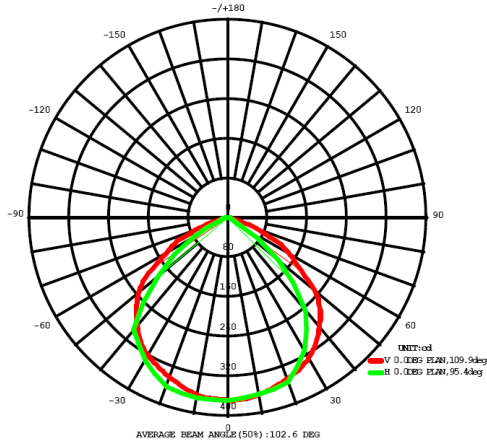

Especificaciones Ópticas

RADIACIÓN

DIAGRAMA DE LUX

PRB-10W-07(ID:VD)