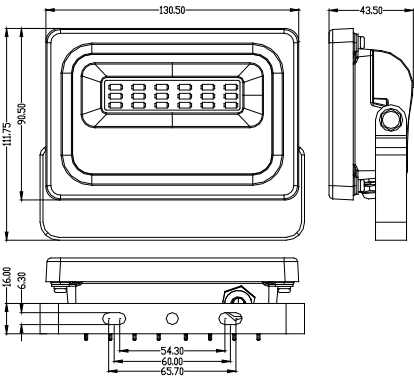

Dimensiones

PRB-10W-07(ID:VD)