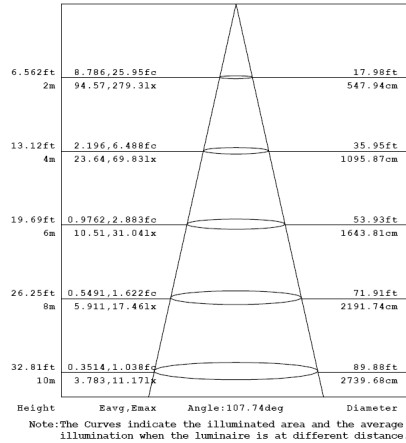

## RADIACIÓN

## DIAGRAMA DE LUX

PRB-10W-07(ID:VD)

PRB-20W-07(ID:VD)

PRB-30W-07(ID:VD)

# Especificaciones Ópticas