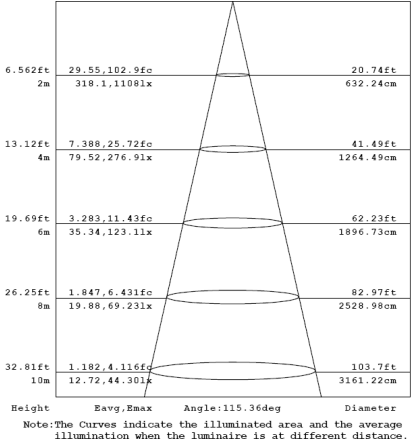

# Especificaciones Ópticas

## RADIACIÓN

## DIAGRAMA DE LUX

PRB-50W-07(ID:VD)

PRB-100W-07(ID:VD)

PRB-120W-07(ID:VD)