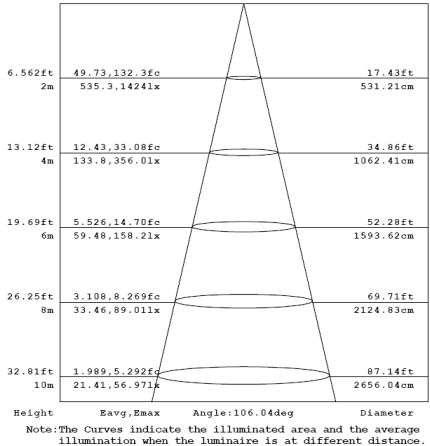

DIAGRAMA DE LUX