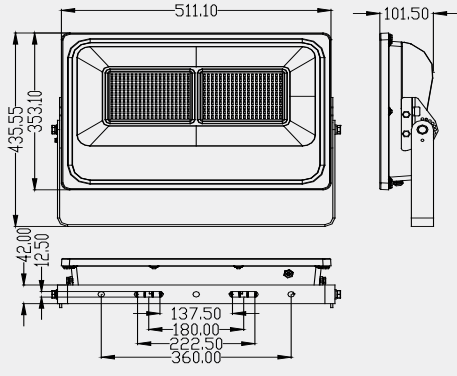

## Especificaciones Técnicas del Producto

POTENCIA	10W	20W	30W	50W
MODELO	PRB-10W-07(ID:VD)	PRB-20W-07(ID:VD)	PRB-30W-07(ID:VD)	PRB-50W-07(ID:VD)
INTENSIDAD LUMÍNICA	900Lm	1900Lm	3000Lm	5000Lm
PESO	0.45 kg	0.71 kg	1.15 kg	1.96 kg
VOLTAJE	AC100-240V			
FRECUENCIA	50/60HZ			
LEDS	SMD 5730			
FACTOR POTENCIA	>0.9			
ÁNGULO APERTURA	120°			
CCT	WW(3000-3500K) / NW (4000-4500K) / CW(5000-6500K)			
CRI	>70			
Tª FUNCIONAMIENTO	-20 ~50°C			
Tª CONSERVACIÓN	-40 ~60°C			
RANGO HUMEDAD OPERATIVA	95% Rh ó inferior(@-20°C~50°C)			
IP	65			

POTENCIA	100W	120W	150W	200W
MODELO	PRB-100W-07(ID:VD)	PRB-120W-07(ID:VD)	PRB-150W-07(ID:VD)	PRB-200W-07(ID:VD)
INTENSIDAD LUMÍNICA	11500Lm	13200Lm	16500Lm	23000Lm
PESO	4.93 kg	4.93 kg	4.7 kg	8.92 kg
VOLTAJE	AC100-277V			
FRECUENCIA	50/60HZ			
LEDS	SMD 5730			
FACTOR POTENCIA	>0.95			
ÁNGULO APERTURA	120°			
CCT	WW(3000-3500K) / NW (4000-4500K) / CW(5000-6500K)			
CRI	>70			
Tª FUNCIONAMIENTO	-20 ~50°C			
Tª CONSERVACIÓN	-40 ~60°C			
RANGO HUMEDAD OPERATIVA	95% Rh ó inferior(@-20°C~50°C)			
IP	65			

# Dimensiones

PRB-10W-07(ID:VD)

PRB-20W-07(ID:VD)

PRB-30W-07(ID:VD)

PRB-50W-07(ID:VD)

PRB-100W-07(ID:VD)  
PRB-120W-07(ID:VD)

PRB-150W-07(ID:VD)

PRB-200W-07(ID:VD)