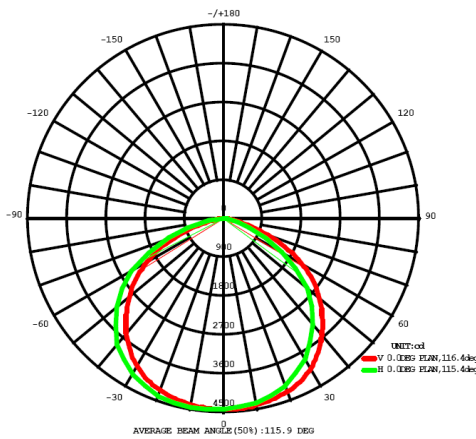

# Especificaciones Ópticas

## RADIACIÓN

## DIAGRAMA DE LUX

PRB-50W-07(ID:VD)

PRB-100W-07(ID:VD)

PRB-120W-07(ID:VD)