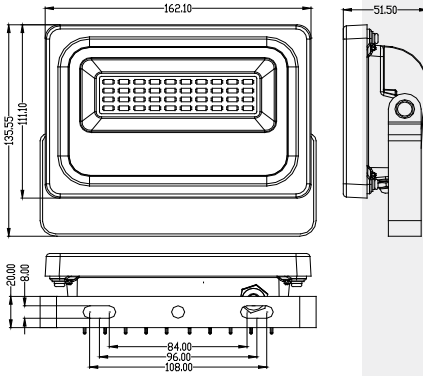

## Especificaciones Técnicas del Producto

POTENCIA	10W	20W	30W	50W
MODELO	PRB-10W-07(ID:VD)	PRB-20W-07(ID:VD)	PRB-30W-07(ID:VD)	PRB-50W-07(ID:VD)
INTENSIDAD LUMÍNICA	900Lm	1900Lm	3000Lm	5000Lm
PESO	0.45 kg	0.71 kg	1.15 kg	1.96 kg
VOLTAJE	AC100-240V			
FRECUENCIA	50/60HZ			
LEDS	SMD 5730			
FACTOR POTENCIA	>0.9			
ÁNGULO APERTURA	120°			
CCT	WW(3000-3500K) / NW (4000-4500K) / CW(5000-6500K)			
CRI	>70			
Tª FUNCIONAMIENTO	-20 ~50°C			
Tª CONSERVACIÓN	-40 ~60°C			
RANGO HUMEDAD OPERATIVA	95% Rh ó inferior(@-20°C~50°C)			
IP	65			

POTENCIA	100W	120W	150W	200W
MODELO	PRB-100W-07(ID:VD)	PRB-120W-07(ID:VD)	PRB-150W-07(ID:VD)	PRB-200W-07(ID:VD)
INTENSIDAD LUMÍNICA	11500Lm	13200Lm	16500Lm	23000Lm
PESO	4.93 kg	4.93 kg	4.7 kg	8.92 kg
VOLTAJE	AC100-277V			
FRECUENCIA	50/60HZ			
LEDS	SMD 5730			
FACTOR POTENCIA	>0.95			
ÁNGULO APERTURA	120°			
CCT	WW(3000-3500K) / NW (4000-4500K) / CW(5000-6500K)			
CRI	>70			
Tª FUNCIONAMIENTO	-20 ~50°C			
Tª CONSERVACIÓN	-40 ~60°C			
RANGO HUMEDAD OPERATIVA	95% Rh ó inferior(@-20°C~50°C)			
IP	65			

# Dimensiones

PRB-10W-07(ID:VD)

PRB-20W-07(ID:VD)

PRB-30W-07(ID:VD)

PRB-50W-07(ID:VD)

PRB-100W-07(ID:VD)  
PRB-120W-07(ID:VD)

PRB-150W-07(ID:VD)

PRB-200W-07(ID:VD)