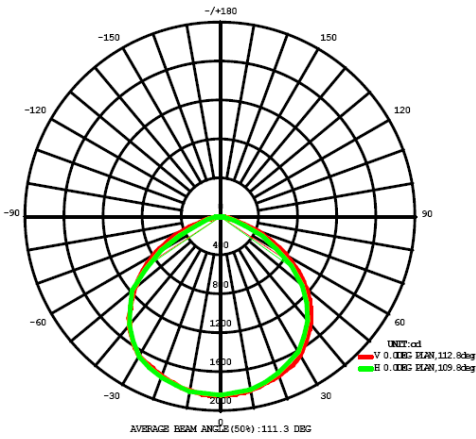

Especificaciones Ópticas

RADIACIÓN

DIAGRAMA DE LUX

PRB-50W-07(ID:VD)