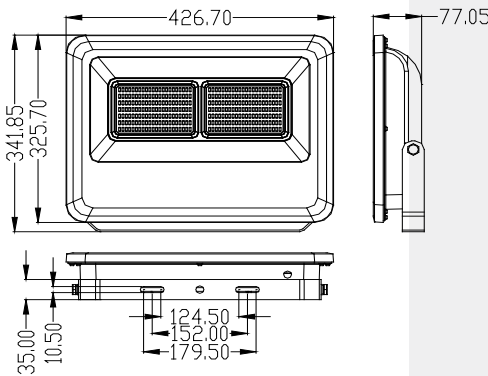

## Especificaciones Técnicas del Producto

POTENCIA	10W	20W	30W	50W
MODELO	PRB-10W-07(ID:VD)	PRB-20W-07(ID:VD)	PRB-30W-07(ID:VD)	PRB-50W-07(ID:VD)
INTENSIDAD LUMÍNICA	900Lm	1900Lm	3000Lm	5000Lm
PESO	0.45 kg	0.71 kg	1.15 kg	1.96 kg
VOLTAJE	AC100-240V			
FRECUENCIA	50/60HZ			
LEDS	SMD 5730			
FACTOR POTENCIA	>0.9			
ÁNGULO APERTURA	120°			
CCT	WW(3000-3500K) / NW (4000-4500K) / CW(5000-6500K)			
CRI	>70			
Tª FUNCIONAMIENTO	-20 ~50°C			
Tª CONSERVACIÓN	-40 ~60°C			
RANGO HUMEDAD OPERATIVA	95% Rh ó inferior(@-20°C~50°C)			
IP	65			

POTENCIA	100W	120W	150W	200W
MODELO	PRB-100W-07(ID:VD)	PRB-120W-07(ID:VD)	PRB-150W-07(ID:VD)	PRB-200W-07(ID:VD)
INTENSIDAD LUMÍNICA	11500Lm	13200Lm	16500Lm	23000Lm
PESO	4.93 kg	4.93 kg	4.7 kg	8.92 kg
VOLTAJE	AC100-277V			
FRECUENCIA	50/60HZ			
LEDS	SMD 5730			
FACTOR POTENCIA	>0.95			
ÁNGULO APERTURA	120°			
CCT	WW(3000-3500K) / NW (4000-4500K) / CW(5000-6500K)			
CRI	>70			
Tª FUNCIONAMIENTO	-20 ~50°C			
Tª CONSERVACIÓN	-40 ~60°C			
RANGO HUMEDAD OPERATIVA	95% Rh ó inferior(@-20°C~50°C)			
IP	65			

# Dimensiones

PRB-10W-07(ID:VD)

PRB-20W-07(ID:VD)

PRB-30W-07(ID:VD)

PRB-50W-07(ID:VD)

PRB-100W-07(ID:VD)  
PRB-120W-07(ID:VD)

PRB-150W-07(ID:VD)

PRB-200W-07(ID:VD)