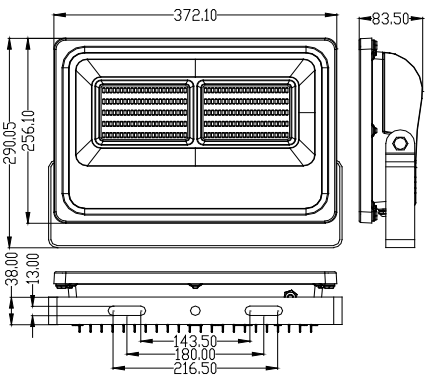

## Especificaciones Técnicas del Producto

POTENCIA	10W	20W	30W	50W
MODELO	PRB-10W-07(ID:VD)	PRB-20W-07(ID:VD)	PRB-30W-07(ID:VD)	PRB-50W-07(ID:VD)
INTENSIDAD LUMÍNICA	900Lm	1900Lm	3000Lm	5000Lm
PESO	0.45 kg	0.71 kg	1.15 kg	1.96 kg
VOLTAJE	AC100-240V			
FRECUENCIA	50/60HZ			
LEDS	SMD 5730			
FACTOR POTENCIA	>0.9			
ÁNGULO APERTURA	120°			
CCT	WW(3000-3500K) / NW (4000-4500K) / CW(5000-6500K)			
CRI	>70			
Tª FUNCIONAMIENTO	-20 ~50°C			
Tª CONSERVACIÓN	-40 ~60°C			
RANGO HUMEDAD OPERATIVA	95% Rh ó inferior(@-20°C~50°C)			
IP	65			

# Dimensiones

PRB-10W-07(ID:VD)

PRB-20W-07(ID:VD)

PRB-30W-07(ID:VD)

PRB-50W-07(ID:VD)

PRB-100W-07(ID:VD)  
PRB-120W-07(ID:VD)

PRB-150W-07(ID:VD)

PRB-200W-07(ID:VD)