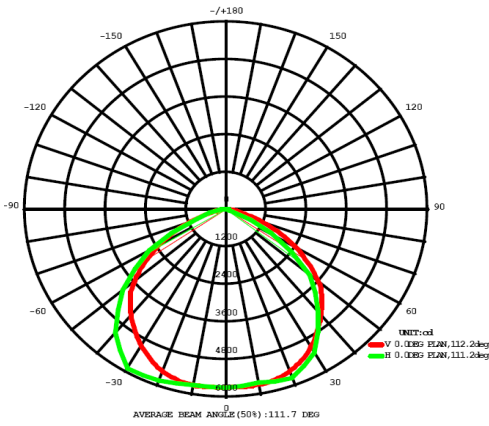

Especificaciones Ópticas

RADIACIÓN

PRB-150W-07(ID:VD)