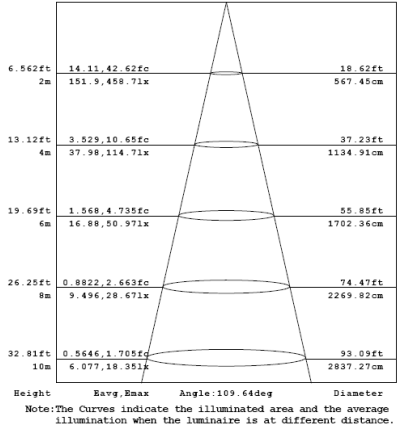

Especificaciones Ópticas

RADIACIÓN

DIAGRAMA DE LUX

PRB-50W-07(ID:VD)