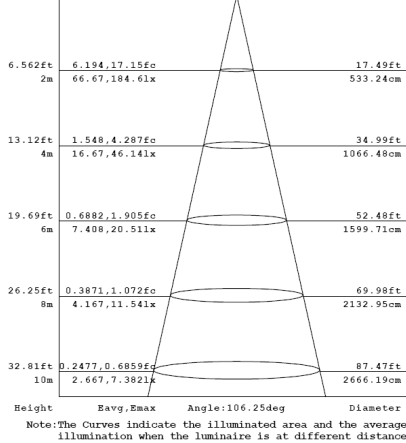

PRB-20W-07(ID:VD)