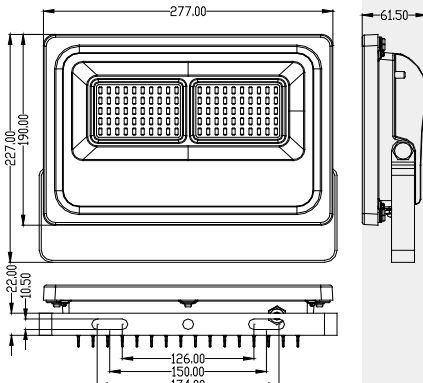

## Especificaciones Técnicas del Producto

POTENCIA	10W	20W	30W	50W
MODELO	PRB-10W-07(ID:VD)	PRB-20W-07(ID:VD)	PRB-30W-07(ID:VD)	PRB-50W-07(ID:VD)
INTENSIDAD LUMÍNICA	900Lm	1900Lm	3000Lm	5000Lm
PESO	0.45 kg	0.71 kg	1.15 kg	1.96 kg
VOLTAJE	AC100-240V			
FRECUENCIA	50/60HZ			
LEDS	SMD 5730			
FACTOR POTENCIA	>0.9			
ÁNGULO APERTURA	120°			
CCT	WW(3000-3500K) / NW (4000-4500K) / CW(5000-6500K)			
CRI	>70			
Tª FUNCIONAMIENTO	-20 ~50°C			
Tª CONSERVACIÓN	-40 ~60°C			
RANGO HUMEDAD OPERATIVA	95% Rh ó inferior(@-20°C~50°C)			
IP	65			

# Dimensiones

PRB-10W-07(ID:VD)

PRB-20W-07(ID:VD)

PRB-30W-07(ID:VD)

PRB-50W-07(ID:VD)

PRB-100W-07(ID:VD)  
PRB-120W-07(ID:VD)

PRB-150W-07(ID:VD)

PRB-200W-07(ID:VD)